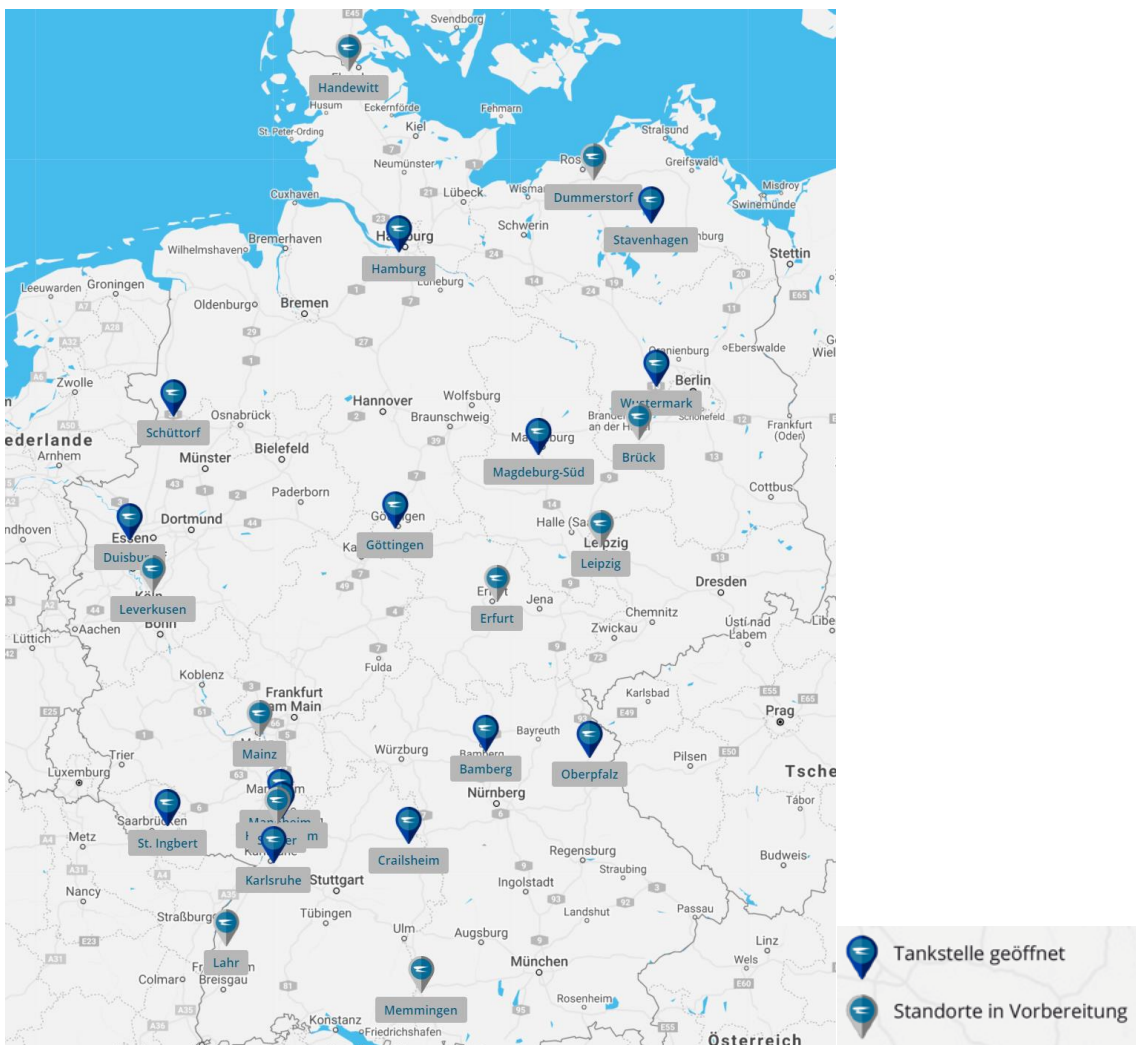

LIQUIND-Tankstellen und Services

The Carbon Reduction Company

Das LIQUIND-Tankstellennetz in Deutschland

Grüne Welle für den Transportsektor. Durch die Nutzung unserer 14 LIQUIND-LNG-Tankstellen tragen Sie entscheidend zur Schadstoffreduzierung im Transportsektor bei.

Weitere Informationen zu den Standorten und Serviceleistungen vor Ort finden Sie auf unserer Website <https://liquind.com/>

Auf den Seiten 2/3 finden Sie eine Tabelle mit den aktuellen Standorten und Verlinkungen!

Stand 07-2021